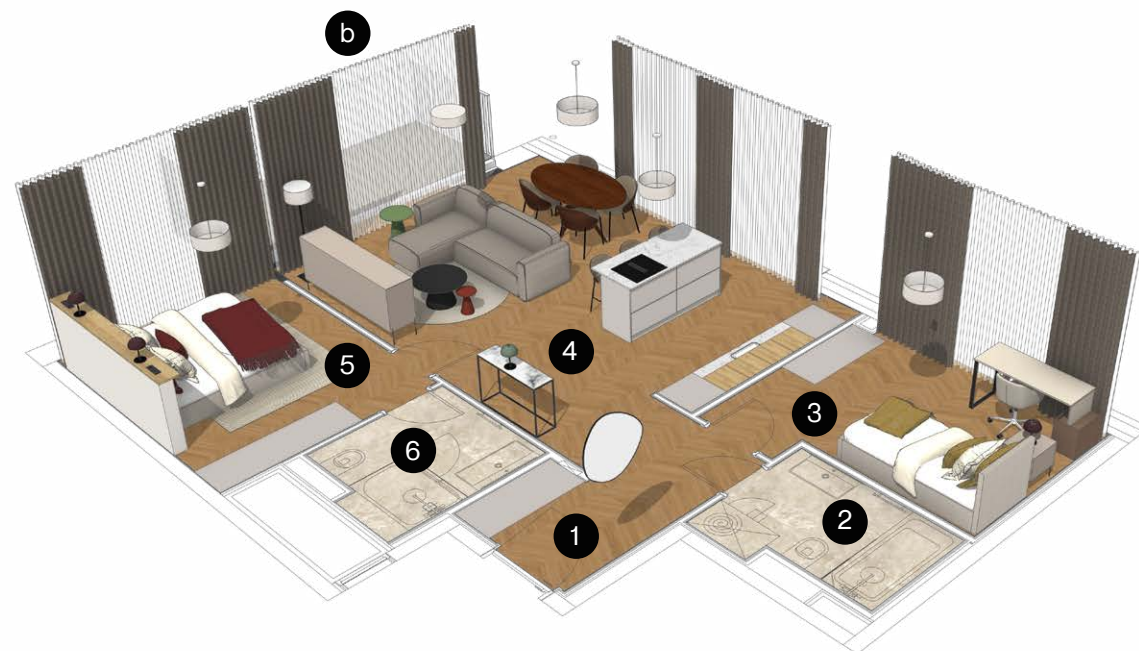

DZĪVOKĻA ATRĀŠANĀS VIETA ĒKĀ

2.-6. STĀVS

2 GUĻAMISTABU DZĪVOKĻIS AR BALKONU

DAĻĒJI MĒBELĒTA DZĪVOKĻA APRĪKOJUMS

Virtuves iekārta ar iebūvētu tehniku

Dienas un nakts aizkari

Griestu apgaismojums un stāvlampas

Priekšnama skapis

Guļamistabas skapis

Veļas mašīna un žāvētājs

1	PRIEKŠNAMS	6.31 m ²
2	VANNASISTABA 2	4.70 m ²
3	GUĻAMISTABA 2	12.10 m ²
4	VIESISTABA & VIRTUVE	35.71 m ²
5	GUĻAMISTABA 1	13.61 m ²
6	VANNASISTABA 1	4.82 m ²
b	BALKONS	9.50 m ²
KOPĒJĀ PLATĪBA		86.75 m ²

Mēbeļu izvietojumam ir ilustratīvs raksturs, daļēji mēbelētā dzīvokļa specifikāciju skatīt blakus